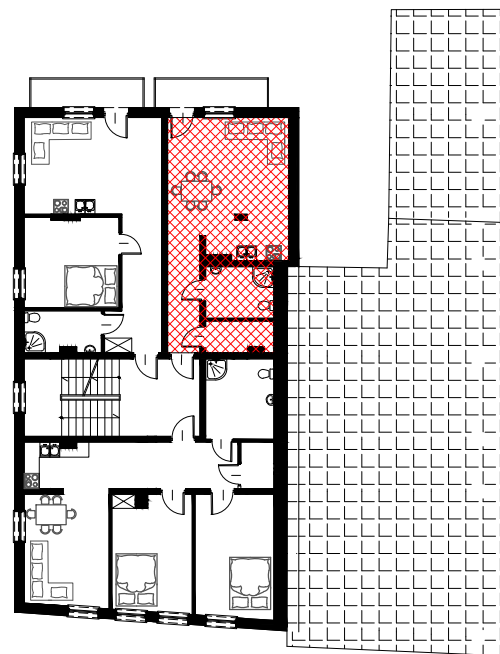

.: RZUT 1 PIĘTRA - APARTAMENT NR 4

SKALA OPRACOWANIA 1:100

POW. UŻYTKOWA = 42,00m²

	NAZWA	POW.
2.5	KOMUNIKACJA	6,10m ²
2.6	GARDEROBA	3,50m ²
2.7	ŁAZIENKA	5,7m ²
2.8	ANEKS+SALON	26,70m ²
	RAZEM	42,00m ²