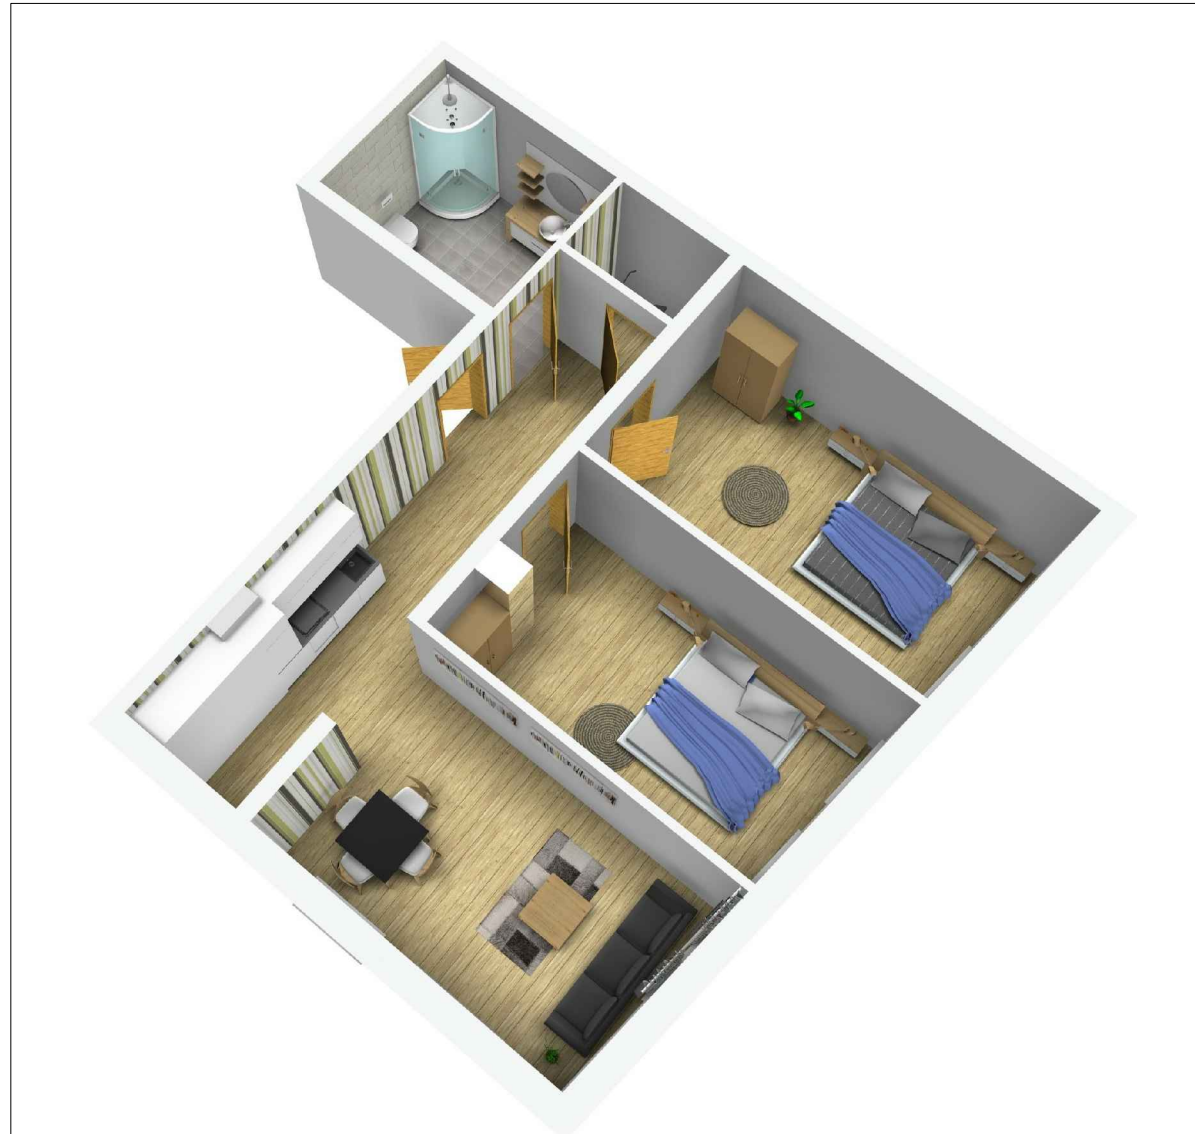

.: RZUT 1 PIĘTRA - APARTAMENT NR 5

SKALA OPRACOWANIA 1:100

POW. UŻYTKOWA = 73,70m²

	NAZWA	POW.
2.9	KOMUNIKACJA	9,70m ²
2.10	KUCHNIA	6,30m ²
2.11	SALON	15,30m ²
2.12	SYPIALNIA	15,30m ²
2.13	SYPIALNIA	15,70m ²
2.14	GARDEROBA	2,50m ²
2.15	ŁAZIENKA	8,90m ²
	RAZEM	73,70m ²