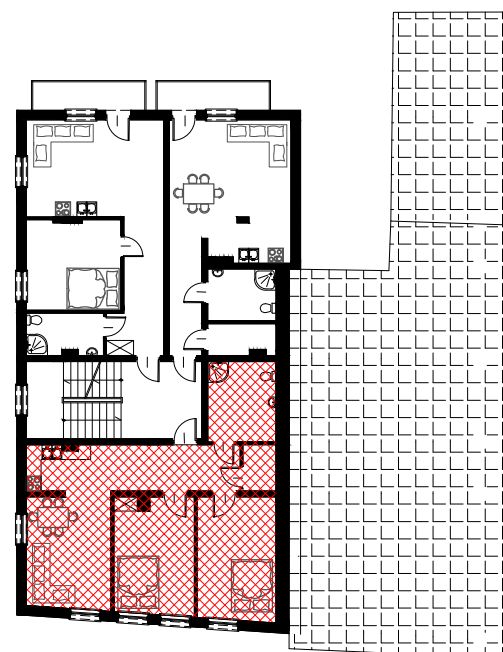

.: RZUT 1 PIĘTRA - APARTAMENT NR 5

SKALA OPRACOWANIA 1:100

POW. UŻYTKOWA = 73,70m²

	NAZWA	POW.
2.9	KOMUNIKACJA	9,70m ²
2.10	KUCHNIA	6,30m ²
2.11	SALON	15,30m ²
2.12	SYPIALNIA	15,30m ²
2.13	SYPIALNIA	15,70m ²
2.14	GARDEROBA	2,50m ²
2.15	ŁAZIENKA	8,90m ²
	RAZEM	73,70m ²